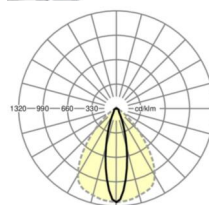

## Оптика

Оснастка	LED, цветопередача/оттенок света CRI ≥ 80 / 6500K
Допуск для координаты цветности (MacAdam)	3SDCM
Номинальный световой поток	6109lm
Срок службы LED	50000h L80/B10 (Tq 35°C), 70000h L80/B50 (Tq 35°C)
светоотдача светильников	177lm/W
Угол излучения	25° (C0) / 100° (C90)
UGR поп./вдоль	16.6 / 22.0

## Механика

цвет корпуса	черный RAL 9005
размеры (LxWxH/DxH)	1531mm x 55mm x 37mm
вес (нетто)	1.65kg
Вид монтажа	сборка трековых систем, световая структура

## DEEP-LINK

<https://www.regiolum.de/ru/article/19520004164>

Ссылка	LED 6000lm 865
ηLB	100 %
Φ ↓/↑	98 % / 2 %
UGR поп./вдоль	16.6 / 22.0

размеры

L	1531 mm	Длина
B	55 mm	Ширина
H	37 mm	Высота