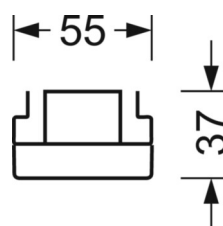

## Механика

цвет корпуса	черный RAL 9005
размеры (LxWxH/DxH)	1531mm x 55mm x 37mm
вес (нетто)	1.65kg
Вид монтажа	сборка трековых систем, световая структура

## DEEP-LINK

<https://www.regiolum.de/ru/article/19520004164>

Ссылка	LED 6000lm 865
ηLB	100 %
Φ ↓/↑	98 % / 2 %
UGR поп./вдоль	16.6 / 22.0

размеры

L	1531 mm	Длина
B	55 mm	Ширина
H	37 mm	Высота