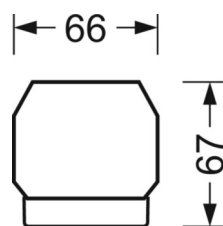

## Механика

цвет корпуса	черный RAL 9005
размеры (LxWxH/DxH)	1531mm x 55mm x 37mm
вес (нетто)	1.65kg
Вид монтажа	сборка трековых систем, световая структура

## DEEP-LINK

<https://www.regiolum.de/ru/article/19520004164>

Ссылка	LED 6000lm 865
ηLB	100 %
Φ ↓/↑	98 % / 2 %
UGR поп./вдоль	16.6 / 22.0

размеры

L	1531 mm	Длина
B	55 mm	Ширина
H	37 mm	Высота